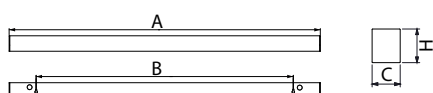

Dimensions/Abmessungen

Φ [mm]	A (mm)	B (mm)	C (mm)	H (mm)
2000	574	380	50	60

TYPE	PWM		Φ [mm]	
X-WALL K9 LED COMPACT	17 W	LED	2000	

Available colour of the light / Erhältliche Lichtfarbe: 840

SDCM=3

Lifetime of LED sources / Lebensdauer LED: 30000 h (L70/B10)

Operating temperature range / Temperaturbereich der Leuchte im Betrieb: 5° C – 30° C

The power shown refers to the whole system (tolerance +/- 10%).
Die Leistung bezieht sich auf das gesamte System (Toleranz +/-10%).

The given luminous flux refers to LED light sources (tolerance +/- 10% depends on the value of the colour temperature).
Der angegebene Lichtstrom betrifft die LED-Module (Toleranz +/- 10% abhängig von der Farbtemperatur).

The product covered by a 5-year warranty / Produkt mit 5 Jahren Garantie

Different luminaire configuration available upon request / Abweichende Konfiguration der Leuchte auf Anfrage

Luminaire options/Leuchtenoptionen

Diffuser/Diffusoren:

PLX PMMA opal diffuser
PMMA opal

Control gears/Vorschaltgeräte:

E driver
Treiber

WARNING!
Technical data may be changed. Photos of the luminaries may differ from reality. Last updated 8.03.2019.
Other options of the luminaire available on request.

ACHTUNG!
Technische Daten können verändert werden. Abbildungen der Leuchten können von der Wirklichkeit abweichen. Die letzte Aktualisierung fand am 8.03.2019 statt. Andere Optionen der Leuchte sind nach Anfrage erhältlich.